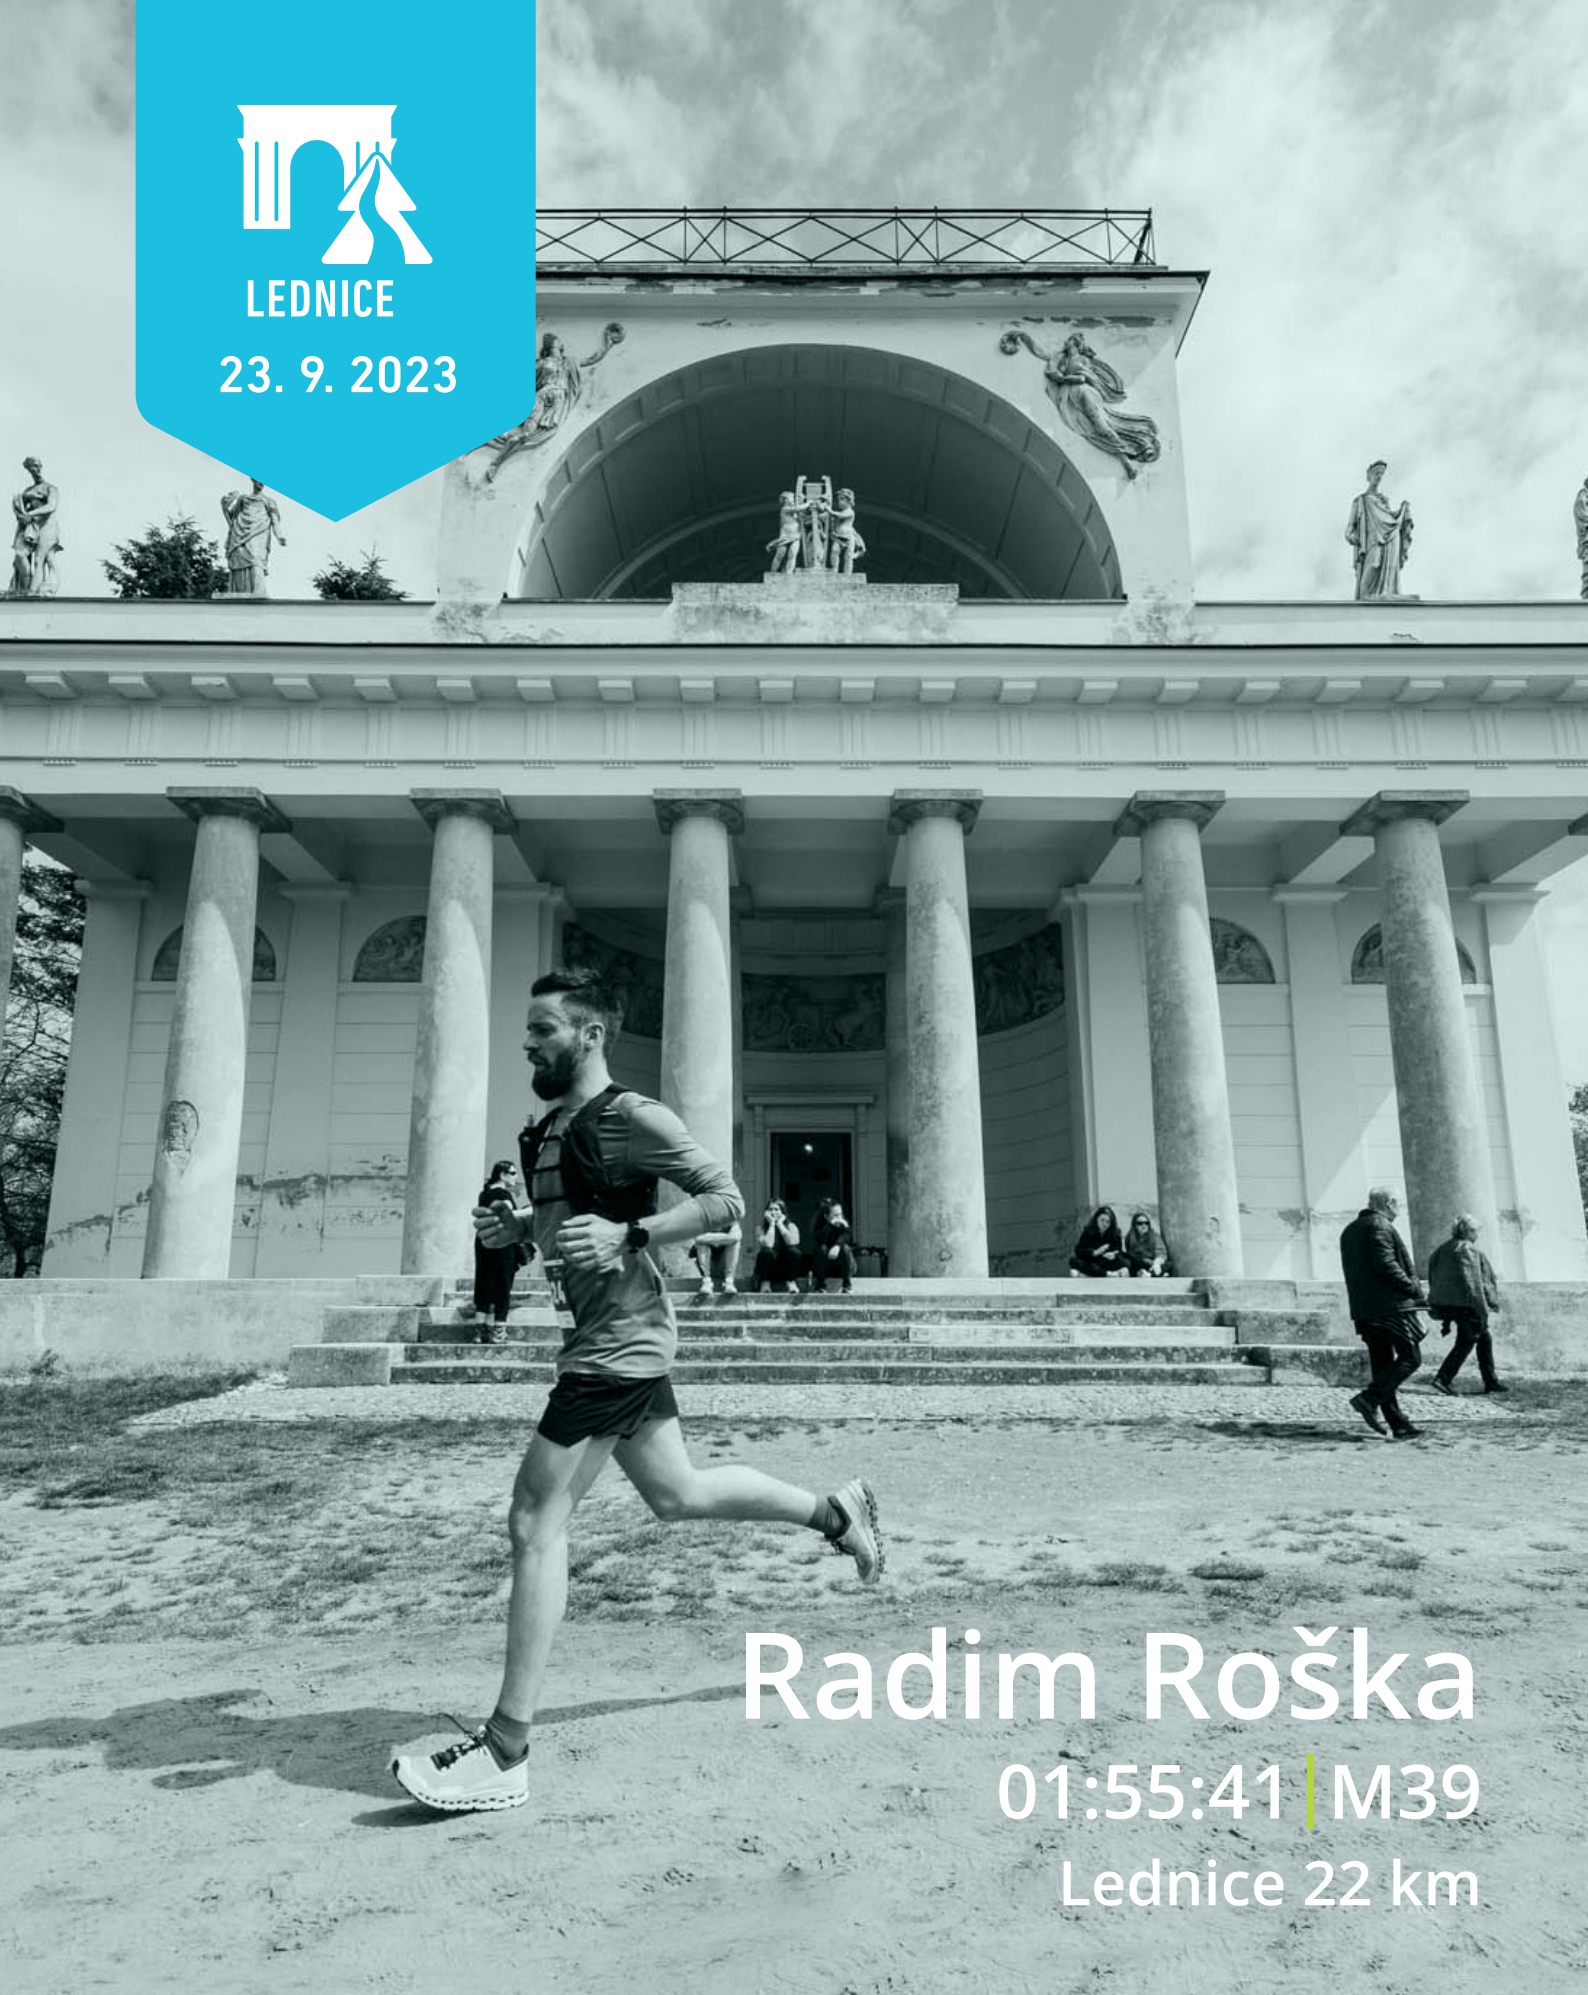

LEDNICE

23. 9. 2023

Radim Roška

01:55:41 | M39

Lednice 22 km

ZAKLÁDÁJÍCÍ PARTNER

HLAVNÍ PARTNEŘI

PLATEBNÍ PARTNER